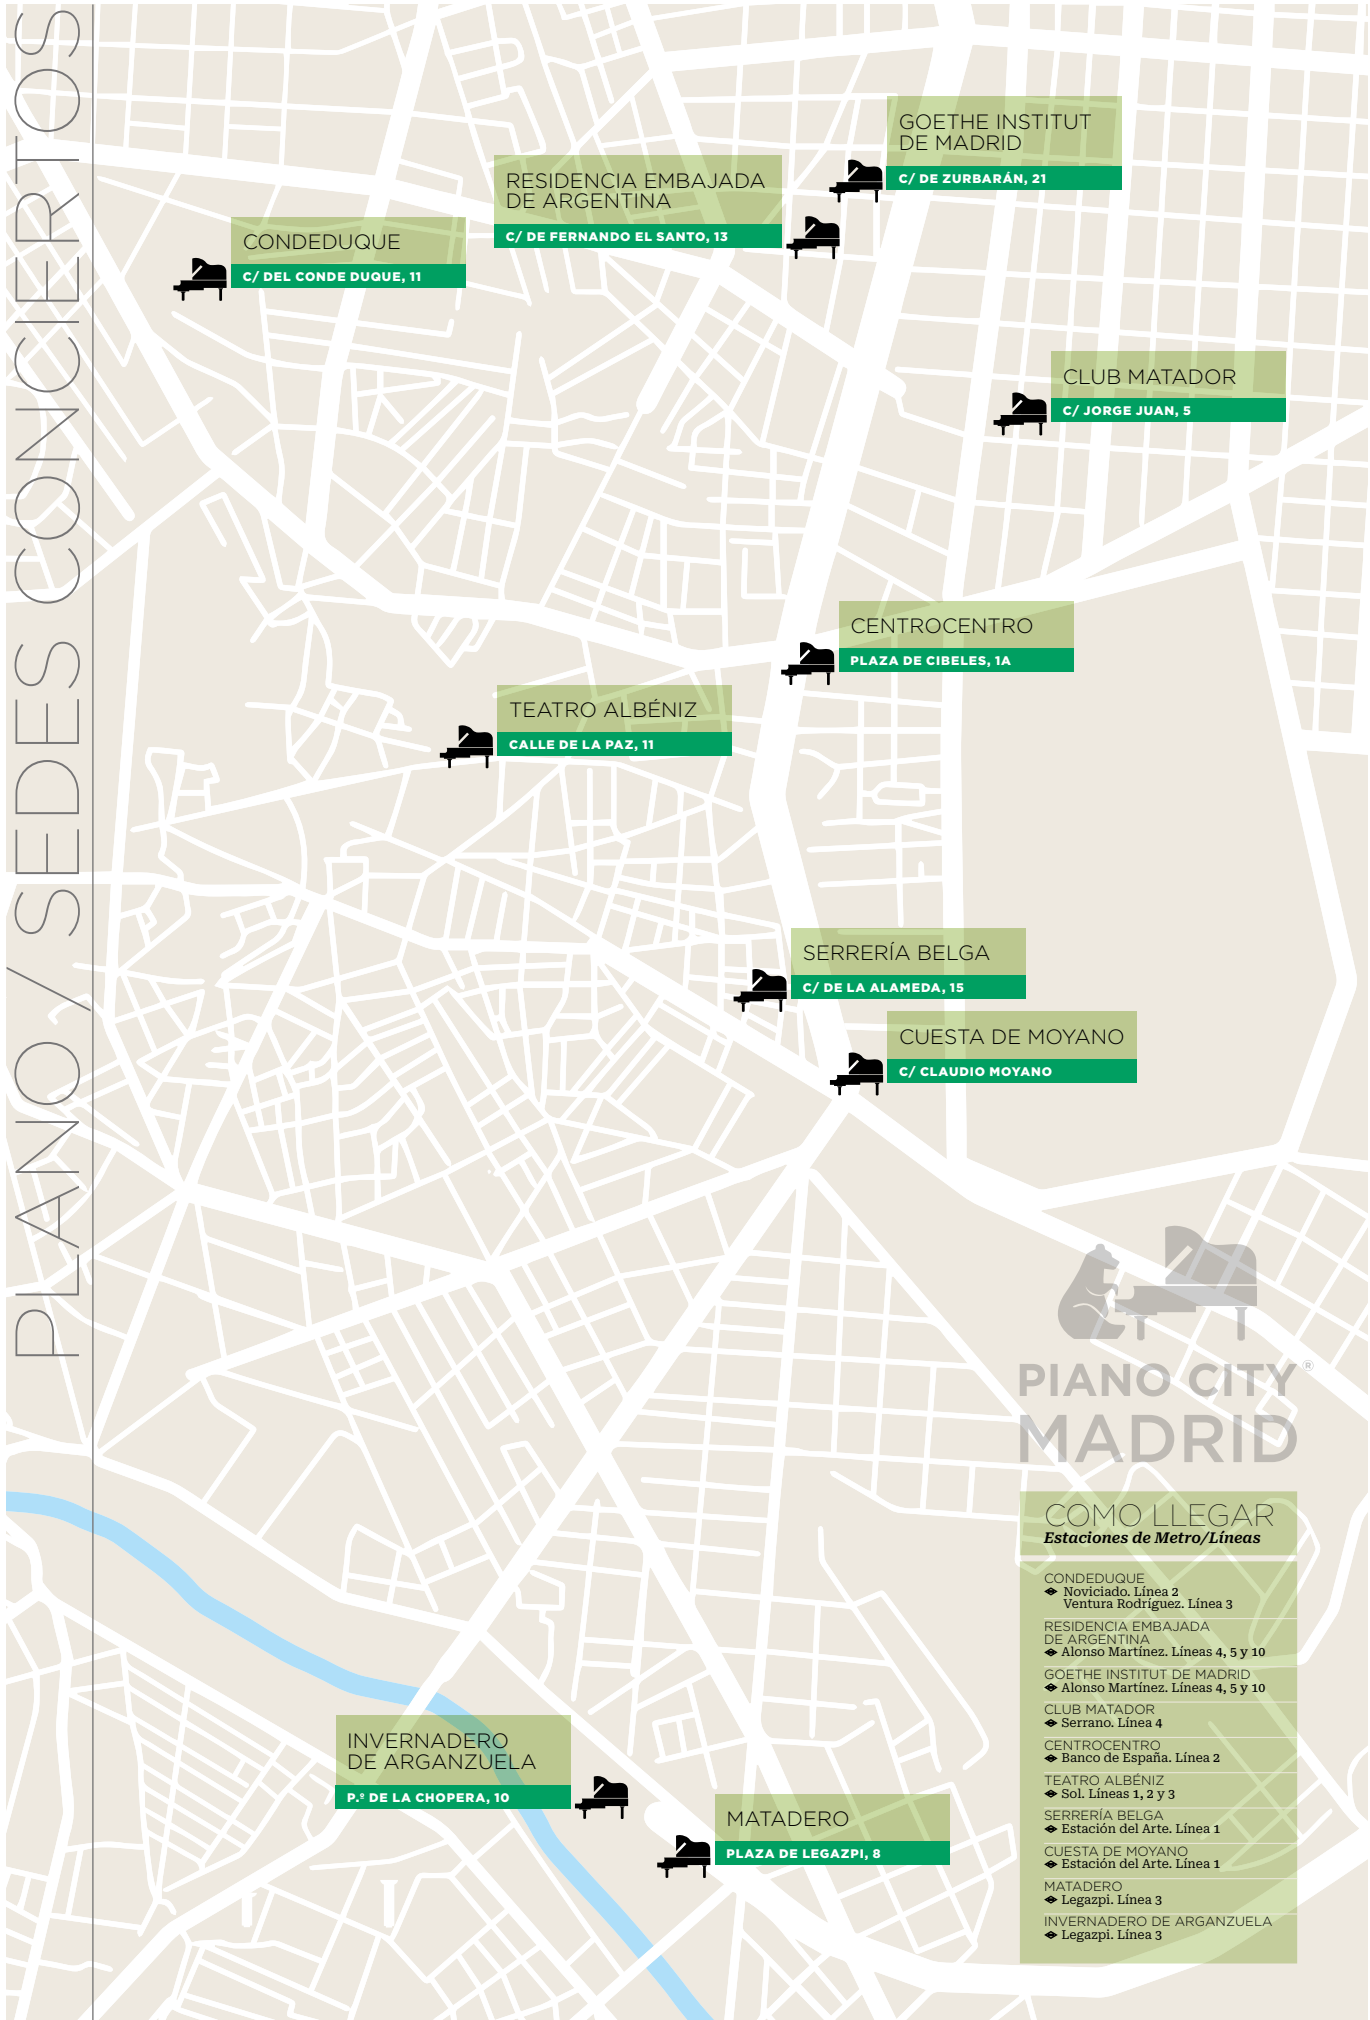

ENTRADAS EN www.pianocitymadrid.es

11H00 PIETRO GALIZZI

Loco por ti
Standard y músicas originales

12H00 CARLA ROMÁN

Bailando en Granada
Músicas de Chopin, Ravel y Albéniz

13H00 MANUEL MORENO RAMÍREZ

Al son de mi tierra
Músicas de P. de Lucía, M. Moreno Ramírez y Rodrigo

14H00 JAVIER HERGUERA

La luna en Menor
Músicas de Beethoven y Liszt

PLANO / SEDES CONCIERTOS

CONDEDUQUE
C/ DEL CONDE DUQUE, 11

RESIDENCIA EMBAJADA DE ARGENTINA
C/ DE FERNANDO EL SANTO, 13

GOETHE INSTITUT DE MADRID
C/ DE ZURBARÁN, 21

CLUB MATADOR
C/ JORGE JUAN, 5

CENTROCENTRO
PLAZA DE CIBELES, 1A

TEATRO ALBÉNIZ
CALLE DE LA PAZ, 11

SERRERÍA BELGA
C/ DE LA ALAMEDA, 15

CUESTA DE MOYANO
C/ CLAUDIO MOYANO

INVERNADERO DE ARGANZUELA
P.º DE LA CHOPERA, 10

MATADERO
PLAZA DE LEGAZPI, 8

PIANO CITY MADRID

COMO LLEGAR

Estaciones de Metro/Líneas

- CONDEDUQUE
 - ◆ Noviciado. Línea 2
 - ◆ Ventura Rodríguez. Línea 3
- RESIDENCIA EMBAJADA DE ARGENTINA
 - ◆ Alonso Martínez. Líneas 4, 5 y 10
- GOETHE INSTITUT DE MADRID
 - ◆ Alonso Martínez. Líneas 4, 5 y 10
- CLUB MATADOR
 - ◆ Serrano. Línea 4
- CENTROCENTRO
 - ◆ Banco de España. Línea 2
- TEATRO ALBÉNIZ
 - ◆ Sol. Líneas 1, 2 y 3
- SERRERÍA BELGA
 - ◆ Estación del Arte. Línea 1
- CUESTA DE MOYANO
 - ◆ Estación del Arte. Línea 1
- MATADERO
 - ◆ Legazpi. Línea 3
- INVERNADERO DE ARGANZUELA
 - ◆ Legazpi. Línea 3